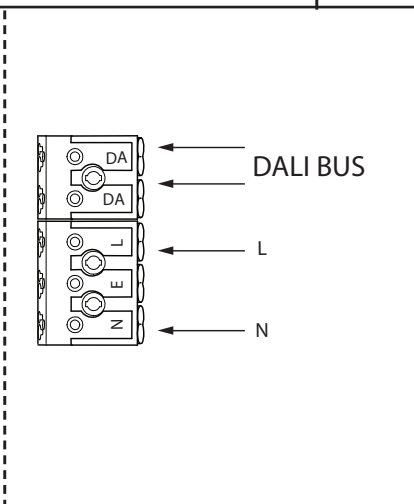

Disc 285x285

IK10

220-240V, 50/60Hz

NO: Kan kun installeres og vedlikeholdes av en registrert installasjonsvirksomhet.
DK: Må kun installeres og vedlikeholdes af uddannet elektriker.
SE: Skall installeras och underhållas av behörig elektriker.
EN: Only to be installed and maintained by an authorized electrician.
FR: Doit être installé et maintenu par un électricien qualifié.
NL: Mag alleen geïnstalleerd en onderhouden worden door een bevoegde elektricien.
DE: Dieses Produkt darf nur durch autorisiertes Personal (z.B. Elektro-Installateur) angeschlossen, in Betrieb genommen und gewartet werden.
FI: Asentaa ja huoltaa saa vain valtuutettu sähköasentaja

NO: Skru av strømmen før montering.
DK: Sluk for strømmen inden montering.
SE: Stäng av strømmen innan montering.
EN: Turn off power before installing.
FR: Couper le courant avant l'installation.
NL: Stroom uitschakelen voor u het toestel installeert.
DE: Vor Installationsarbeiten den Strom abschalten.
FI: Sammuta virta ennen kytkemistä

Rev: 13.11.2020

NORWAY
SG Armaturen AS

Skytterheia 25
N-4790 Lillesand

Tel: +47 37 50 03 00
firmapost@sg-as.no
www.sg-as.no

SWEDEN
SG Armaturen AB
Tel: +46 31 81 71 10
info@sg-ab.se
www.sg-ab.se

FINLAND
SG Armaturen Oy
Tel: +358 02 07 30 39 60
info@sg-oy.fi
www.sg-oy.fi

DENMARK
SG Armaturen A/S
Tel: +45 70 70 72 13
info@sg-as.dk
www.sg-as.dk

UNITED KINGDOM
SG Lighting LTD
Tel: +47 37 50 03 00
info@sglighting.co.uk
www.sglighting.co.uk

FRANCE
SG Lighting SA/NV
Tel: +33(0) 4 94 93 00 00
info.france@sglighting.fr
www.sglighting.net

BENELUX
SG Lighting SA/NV
Tel: +32(0) 15 20 72 71
info.benelux@sglighting.net
www.sglighting.net

GERMANY
SG Leuchten GmbH
Tel: +49 40 23 99 44 59
info@sg-leuchten.de
www.sg-leuchten.de

INTERNATIONAL
SG Lighting Co Ltd.
Tel: +86 769 88 49 20 88
cindy@sgdgc.com
www.sg-as.com