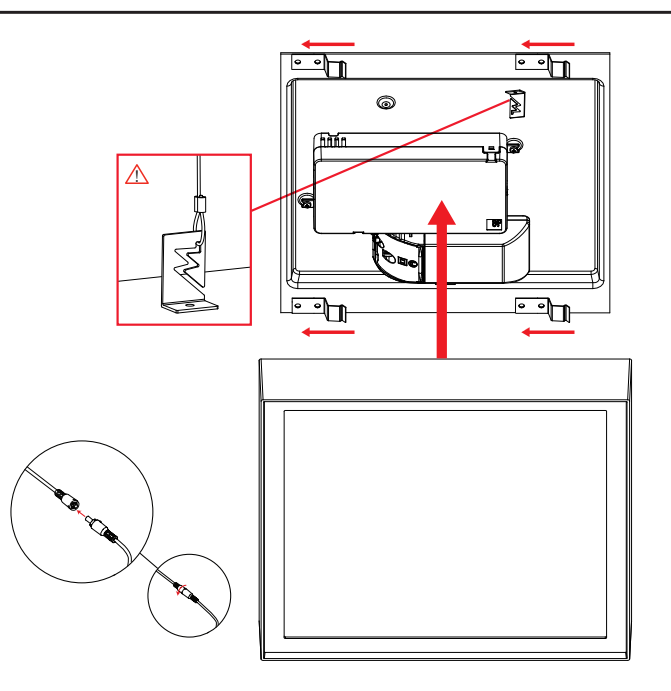

Disc 285x285

IK10

220-240V, 50/60Hz

NO: Kan kun installeres og vedlikeholdes av en registrert installasjonsvirksomhet.
DK: Må kun installeres og vedlikeholdes af uddannet elektriker.
SE: Skall installeras och underhållas av behörig elektriker.
EN: Only to be installed and maintained by an authorized electrician.
FR: Doit être installé et maintenu par un électricien qualifié.
NL: Mag alleen geïnstalleerd en onderhouden worden door een bevoegde elektricien.
DE: Dieses Produkt darf nur durch autorisiertes Personal (z.B. Elektro-Installateur) angeschlossen, in Betrieb genommen und gewartet werden.
FI: Asentaa ja huoltaa saa vain valtuutettu sähköasentaja

NO: Skru av strømmen før montering.
DK: Sluk for strømmen inden montering.
SE: Stäng av strømmen innan montering.
EN: Turn off power before installing.
FR: Couper le courant avant l'installation.
NL: Stroom uitschakelen voor u het toestel installeert.
DE: Vor Installationsarbeiten den Strom abschalten.
FI: Sammuta virta ennen kytkemistä

Rev: 13.11.2020

NORWAY
SG Armaturen AS

Skytterheia 25
N-4790 Lillesand

Tel: +47 37 50 03 00
firmapost@sg-as.no
www.sg-as.no

SWEDEN
SG Armaturen AB
Tel: +46 31 81 71 10
info@sg-ab.se
www.sg-ab.se

FINLAND
SG Armaturen Oy
Tel: +358 02 07 30 39 60
info@sg-oy.fi
www.sg-oy.fi

DENMARK
SG Armaturen A/S
Tel: +45 70 70 72 13
info@sg-as.dk
www.sg-as.dk

UNITED KINGDOM
SG Lighting LTD
Tel: +47 37 50 03 00
info@sglighting.co.uk
www.sglighting.co.uk

FRANCE
SG Lighting SA/NV
Tel: +33(0) 4 94 93 00 00
info.france@sglighting.fr
www.sglighting.net

BENELUX
SG Lighting SA/NV
Tel: +32(0) 15 20 72 71
info.benelux@sglighting.net
www.sglighting.net

GERMANY
SG Leuchten GmbH
Tel: +49 40 23 99 44 59
info@sg-leuchten.de
www.sg-leuchten.de

INTERNATIONAL
SG Lighting Co Ltd.
Tel: +86 769 88 49 20 88
cindy@sgdgc.com
www.sg-as.com