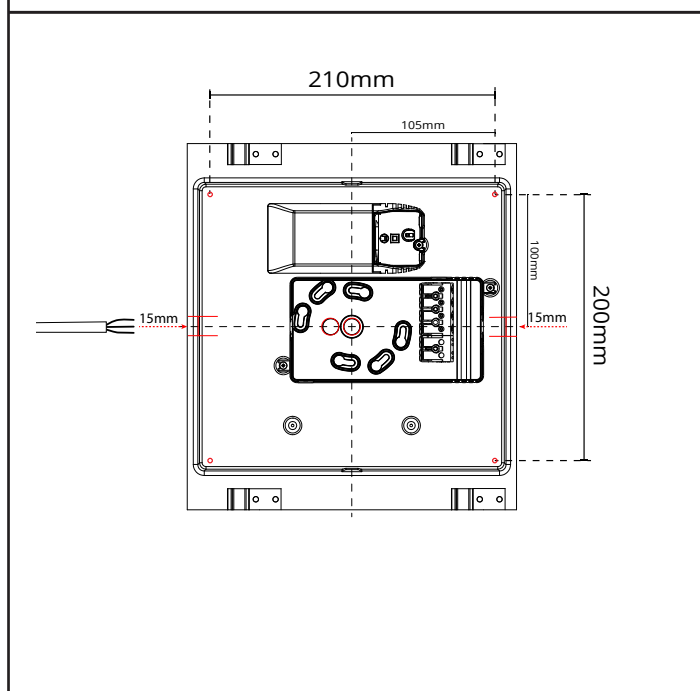

Disc 285x285

IK10

220-240V, 50/60Hz

NO: Kan kun installeres og vedlikeholdes av en registrert installasjonsvirksomhet.
DK: Må kun installeres og vedlikeholdes af uddannet elektriker.
SE: Skall installeras och underhållas av behörig elektriker.
EN: Only to be installed and maintained by an authorized electrician.
FR: Doit être installé et maintenu par un électricien qualifié.
NL: Mag alleen geïnstalleerd en onderhouden worden door een bevoegde elektricien.
DE: Dieses Produkt darf nur durch autorisiertes Personal (z.B. Elektro-Installateur) angeschlossen, in Betrieb genommen und gewartet werden.
FI: Asentaa ja huoltaa saa vain valtuutettu sähköasentaja

NO: Skru av strømmen før montering.
DK: Sluk for strømmen inden montering.
SE: Stäng av strømmen innan montering.
EN: Turn off power before installing.
FR: Couper le courant avant l'installation.
NL: Stroom uitschakelen voor u het toestel installeert.
DE: Vor Installationsarbeiten den Strom abschalten.
FI: Sammuta virta ennen kytkemistä

Rev: 13.11.2020

NORWAY
SG Armaturen AS

Skytterheia 25
N-4790 Lillesand

Tel: +47 37 50 03 00
firmapost@sg-as.no
www.sg-as.no

SWEDEN
SG Armaturen AB
Tel: +46 31 81 71 10
info@sg-ab.se
www.sg-ab.se

FINLAND
SG Armaturen Oy
Tel: +358 02 07 30 39 60
info@sg-oy.fi
www.sg-oy.fi

DENMARK
SG Armaturen A/S
Tel: +45 70 70 72 13
info@sg-as.dk
www.sg-as.dk

UNITED KINGDOM
SG Lighting LTD
Tel: +47 37 50 03 00
info@sglighting.co.uk
www.sglighting.co.uk

FRANCE
SG Lighting SA/NV
Tel: +33(0) 4 94 93 00 00
info.france@sglighting.fr
www.sglighting.net

BENELUX
SG Lighting SA/NV
Tel: +32(0) 15 20 72 71
info.benelux@sglighting.net
www.sglighting.net

GERMANY
SG Leuchten GmbH
Tel: +49 40 23 99 44 59
info@sg-leuchten.de
www.sg-leuchten.de

INTERNATIONAL
SG Lighting Co Ltd.
Tel: +86 769 88 49 20 88
cindy@sgdgc.com
www.sg-as.com