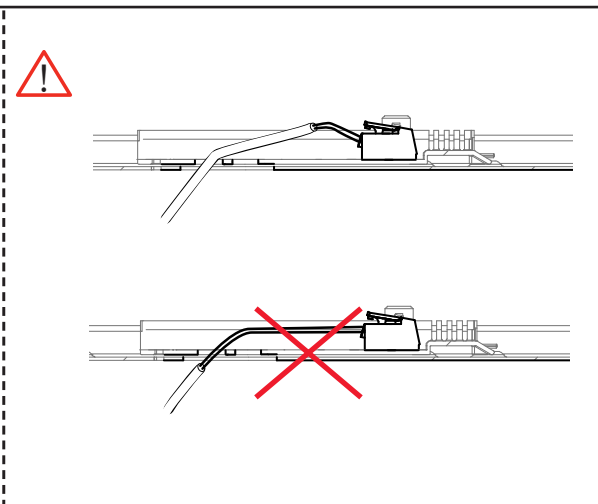

Disc 285x285

IK10

220-240V, 50/60Hz

NO: Kan kun installeres og vedlikeholdes av en registrert installasjonsvirksomhet.
DK: Må kun installeres og vedlikeholdes af uddannet elektriker.
SE: Skall installeras och underhållas av behörig elektriker.
EN: Only to be installed and maintained by an authorized electrician.
FR: Doit être installé et maintenu par un électricien qualifié.
NL: Mag alleen geïnstalleerd en onderhouden worden door een bevoegde elektricien.
DE: Dieses Produkt darf nur durch autorisiertes Personal (z.B. Elektro-Installateur) angeschlossen, in Betrieb genommen und gewartet werden.
FI: Asentaa ja huoltaa saa vain valtuutettu sähköasentaja

NO: Skru av strømmen før montering.
DK: Sluk for strømmen inden montering.
SE: Stäng av strømmen innan montering.
EN: Turn off power before installing.
FR: Couper le courant avant l'installation.
NL: Stroom uitschakelen voor u het toestel installeert.
DE: Vor Installationsarbeiten den Strom abschalten.
FI: Sammuta virta ennen kytkemistä

Rev: 13.11.2020

NORWAY
SG Armaturen AS

Skytterheia 25
N-4790 Lillesand

Tel: +47 37 50 03 00
firmapost@sg-as.no
www.sg-as.no

SWEDEN
SG Armaturen AB
Tel: +46 31 81 71 10
info@sg-ab.se
www.sg-ab.se

FINLAND
SG Armaturen Oy
Tel: +358 02 07 30 39 60
info@sg-oy.fi
www.sg-oy.fi

DENMARK
SG Armaturen A/S
Tel: +45 70 70 72 13
info@sg-as.dk
www.sg-as.dk

UNITED KINGDOM
SG Lighting LTD
Tel: +47 37 50 03 00
info@sglighting.co.uk
www.sglighting.co.uk

FRANCE
SG Lighting SA/NV
Tel: +33(0) 4 94 93 00 00
info.france@sglighting.fr
www.sglighting.net

BENELUX
SG Lighting SA/NV
Tel: +32(0) 15 20 72 71
info.benelux@sglighting.net
www.sglighting.net

GERMANY
SG Leuchten GmbH
Tel: +49 40 23 99 44 59
info@sg-leuchten.de
www.sg-leuchten.de

INTERNATIONAL
SG Lighting Co Ltd.
Tel: +86 769 88 49 20 88
cindy@sgdgc.com
www.sg-as.com