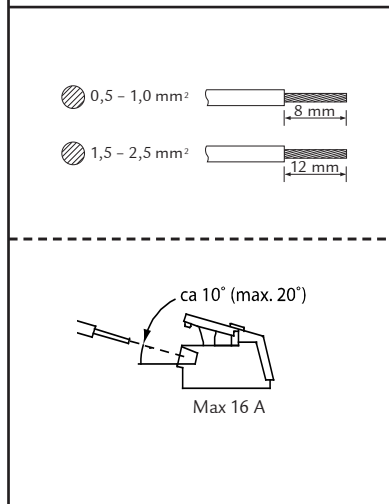

Disc 285x285

IK10

220-240V, 50/60Hz

NO: Kan kun installeres og vedlikeholdes av en registrert installasjonsvirksomhet.
DK: Må kun installeres og vedlikeholdes af uddannet elektriker.
SE: Skall installeras och underhållas av behörig elektriker.
EN: Only to be installed and maintained by an authorized electrician.
FR: Doit être installé et maintenu par un électricien qualifié.
NL: Mag alleen geïnstalleerd en onderhouden worden door een bevoegde elektricien.
DE: Dieses Produkt darf nur durch autorisiertes Personal (z.B. Elektro-Installateur) angeschlossen, in Betrieb genommen und gewartet werden.
FI: Asentaa ja huoltaa saa vain valtuutettu sähköasentaja

NO: Skru av strømmen før montering.
DK: Sluk for strømmen inden montering.
SE: Stäng av strømmen innan montering.
EN: Turn off power before installing.
FR: Couper le courant avant l'installation.
NL: Stroom uitschakelen voor u het toestel installeert.
DE: Vor Installationsarbeiten den Strom abschalten.
FI: Sammuta virta ennen kytkemistä

Rev: 13.11.2020

NORWAY
SG Armaturen AS

Skytterheia 25
N-4790 Lillesand

Tel: +47 37 50 03 00
firmapost@sg-as.no
www.sg-as.no

SWEDEN
SG Armaturen AB
Tel: +46 31 81 71 10
info@sg-ab.se
www.sg-ab.se

FINLAND
SG Armaturen Oy
Tel: +358 02 07 30 39 60
info@sg-oy.fi
www.sg-oy.fi

DENMARK
SG Armaturen A/S
Tel: +45 70 70 72 13
info@sg-as.dk
www.sg-as.dk

UNITED KINGDOM
SG Lighting LTD
Tel: +47 37 50 03 00
info@sglighting.co.uk
www.sglighting.co.uk

FRANCE
SG Lighting SA/NV
Tel: +33(0) 4 94 93 00 00
info.france@sglighting.fr
www.sglighting.net

BENELUX
SG Lighting SA/NV
Tel: +32(0) 15 20 72 71
info.benelux@sglighting.net
www.sglighting.net

GERMANY
SG Leuchten GmbH
Tel: +49 40 23 99 44 59
info@sg-leuchten.de
www.sg-leuchten.de

INTERNATIONAL
SG Lighting Co Ltd.
Tel: +86 769 88 49 20 88
cindy@sgdgc.com
www.sg-as.com